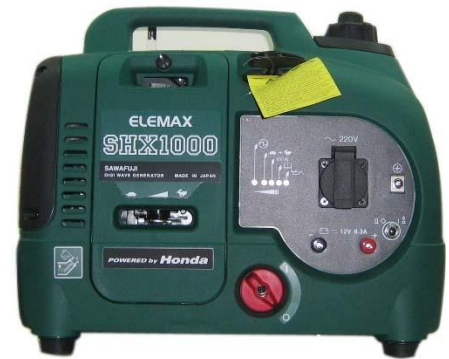

**Máy phát điện Elemax – SHX1000 (Made in Japan)**

THÔNG SỐ CƠ BẢN	
Công suất dự phòng (kVA)	1.0
Công suất định mức (kVA)	0.9
Tình trạng	Mới 100%
Chất lượng	Nhật Bản
Điện áp (Volt)	220
Hệ số công suất (Cos φ)	1.0
Tần số (Hz)	50
KÍCH THƯỚC & TRỌNG LƯỢNG	
Dài x Rộng x Cao (mm)	465 x 265 x 380
Trọng lượng khô (kg)	13.6

**ELEMAX****CÔNG NGHỆ NỔI BẬT**

- Thiết kế nhỏ gọn.
- Trọng lượng siêu nhẹ.
- Đầu phát điện xoay chiều đa cực.
- Kết cấu dạng xách tay, dễ di chuyển.
- Vỏ máy phát điện thiết kế chống ồn siêu êm.
- Bình nhiên liệu lớn cho phép thời gian hoạt động kéo dài.
- Động cơ Honda 4 thì, hoạt động bền bỉ, tiết kiệm nhiên liệu.
- Bảng điều khiển thiết kế thuận lợi cho việc quan sát và điều khiển.

**THÔNG SỐ KỸ THUẬT**

Model máy phát điện	<b>SHX1000</b>	Kiểu đầu phát	R
Động cơ	Honda	Điều chỉnh điện áp	Sóng xung
Model động cơ	GXH50	Số pha	1
Dung tích xilanh (Cc)	49.9	Công tắc nguồn	Có
Công suất tối đa (Hp)	2.1	Đèn báo	Có
Hệ thống đánh lửa	Transistor	Cảnh báo nhớt	Có
Khởi động	Giật tay	Ổ cắm AC	Có
Nhiên liệu	Xăng	Bảo vệ quá tải	Có
Tiêu hao nhiên liệu 75% tải (lít/giờ)	0.5	Bảo vệ quá nhiệt	Có
Dung tích nhớt (lít)	0.25	Độ ồn cách 7m (dbA)	58
Đầu phát điện	Sawafuji	Bình nhiên liệu (lít)	3.8